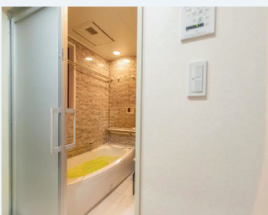

補助金のご相談も

誠昌建設は横浜市介護保険住宅改修委任払取扱事業者に登録しています。横浜市等の補助を受けられる場合もありますので、ぜひお気軽にご相談下さい。

カツマタ	ラーメン屋	JA	ファミリーマート	パーキング
セブイレブ	スーパーセルシオ	パーキング	(株) 誠昌建設 フレックスタイムズ	
至聖川駅	相鉄線 利田町駅			至上聖川駅
至 徳和 店田 街町				

神奈川県横浜市保土ヶ谷区仏向町20番地

総合建設業

株式会社誠昌建設

ご相談・お問い合わせ

TEL.045-335-5900

電話受付(土・日・祝除く9:00~17:00)

ホームページ

誠昌建設

検索

<http://seisho.cc>

YOKOHAMA
地域貢献企業