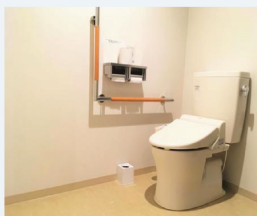

お手洗い等における起居はもちろん、廊下・階段の安全な歩行のためにも、まずは転ばぬ先の杖。バリアフリー工事の中でも一晩ご要望の多い工事となっております。

段差解消

転倒防止にも有効な段差解消工事ですが、車椅子対応の際は、特に扉の引戸化と併せると効果的です。宅内工事の他、玄関等の階段のスロープ化のご相談も承ります。

床面の防滑化

屋外の塗装工事はもちろん、宅内のフローリング貼替工事も。手すりの設置工事と併せて転倒防止に役立ちます。ペットや小さなお子様のいらっしゃるご家庭でも人気です。